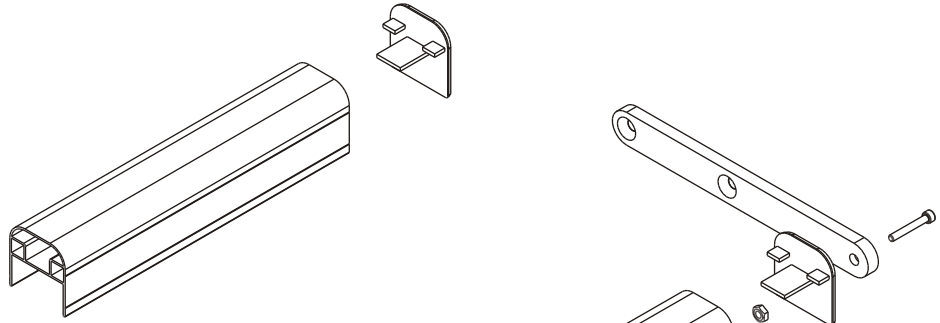

# Aluminiumgeländer

Handlauf halbrund  
Art.-Nr.: 00-100321

Eckverbinder 90°  
Art.-Nr.: 11-100056-0  
Eckverbinder verstellbar  
Art.-Nr.: 11-100057-0

Wandanschluss für Handlauf  
Art.-Nr.: 15-100078

Endkappe für Handlauf  
Art.-Nr.: 13-100322