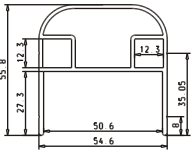

# Aluminiumgeländer

Handlauf halbrund  
Art.-Nr.: 00-100321

Eckverbinder 90°  
Art.-Nr.: 11-100056-0  
Eckverbinder verstellbar  
Art.-Nr.: 11-100057-0

Wandanschluss für Handlauf  
Art.-Nr.: 15-100078

Endkappe für Handlauf  
Art.-Nr.: 13-100322