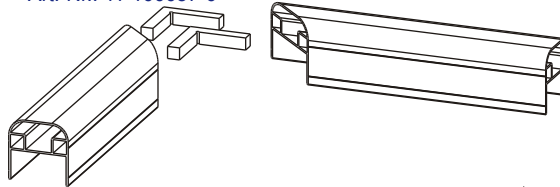

# Aluminiumgeländer

Handlauf halbrund  
Art.-Nr.: 00-100321

Eckverbinder 90°  
Art.-Nr.: 11-100056-0  
Eckverbinder verstellbar  
Art.-Nr.: 11-100057-0

Wandanschluss für Handlauf  
Art.-Nr.: 15-100078

Endkappe für Handlauf  
Art.-Nr.: 13-100322